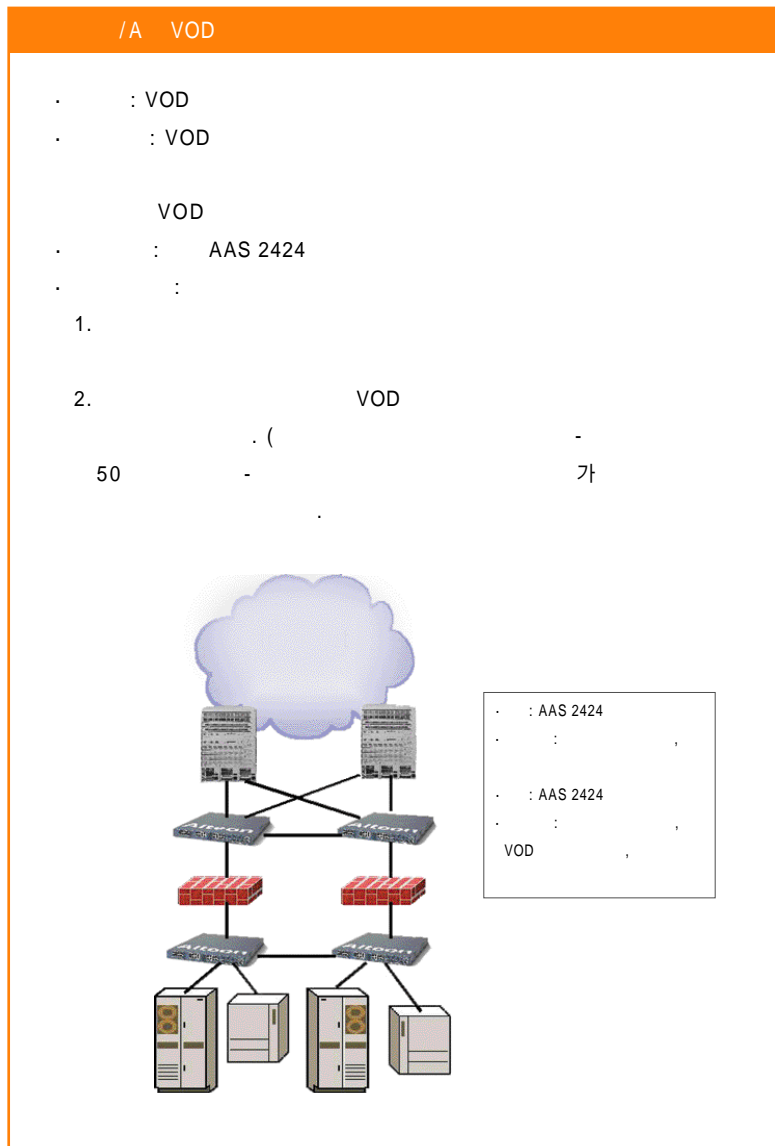

F5 가
. L7
L7
“ ”
F5 1
. ISP,
“ ”
L7
“ ”
“ L7 ”
“ ”
F5 (BIG)-IP
L4~7
XML , /
가 ,
. IT